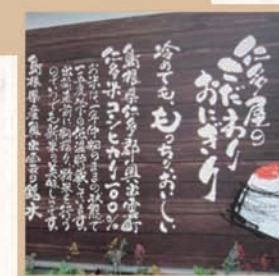

## Event Emblem

Logo for a charity event helping the victims of the Great East Japan Earthquake on March 11, 2011.

Angel

Demon

COLOR

Logo Type II

Benv  
la cucina che vi c  
il risultato d  
impegno e ricer  
Nella gastronomia  
la buonissima